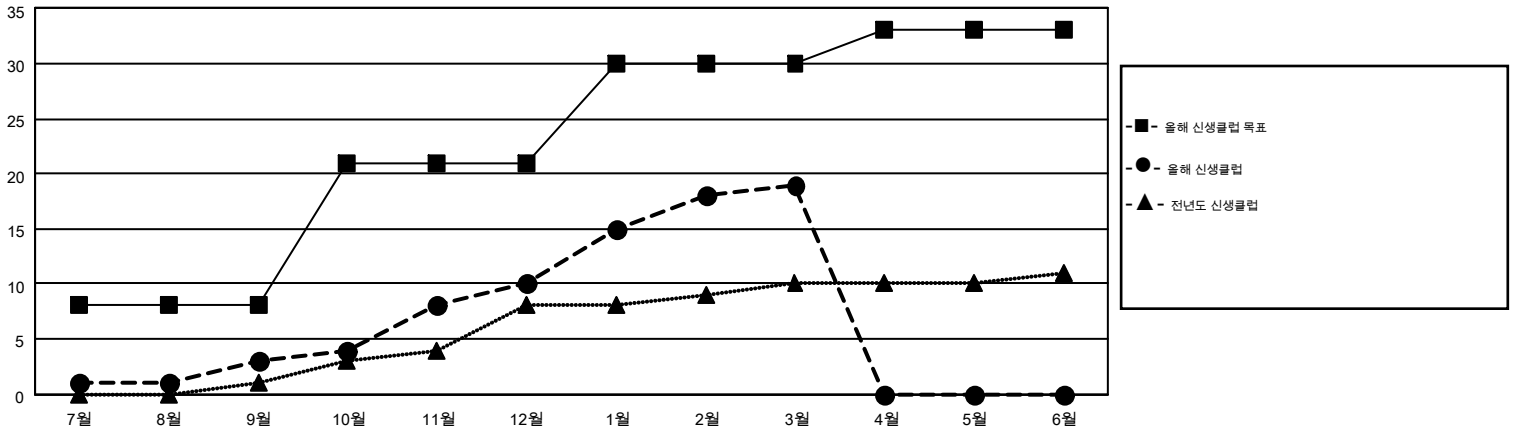

MONTHLY MEMBERSHIP PROGRESS REPORT

Results as of: 3/31/2015

Multiple District 354

LOCATION: REPUBLIC OF KOREA

GMT: JUNG YUL CHOI

현장지역 GMT 5

클럽					회원 1인당				
결과- 2014-2015					결과- 2014-2015				
사분기	신생클럽 목표	신생클럽	해산된 클럽	순 증감/감소	사분기	신입회원 목표	추가된 차터 및 신입 회원	퇴회 회원	순 증감/감소
7월/8월/9월	8	3	6	-3	7월/8월/9월	855	1,275	909	366
10월/11월/12월	13	7	4	3	10월/11월/12월	735	1,405	1,206	199
1월/2월/3월	9	9	1	8	1월/2월/3월	935	1,373	555	818
4월/5월/6월	3	0	0	0	4월/5월/6월	-600	0	0	0

목표 및 누적 신생클럽 수

목표 및 누적 회원수

해산된 클럽: 11	1명 이상의 신입회원을 등록한 647 CLUBS OF 846	성별 분포
		남성 20,487 (76.17%)
		여성 6,408 (23.83%)
퇴회회원	여기에 클릭하여 현황보고 내용 검토	가족단위 회원 164
작고 31		세대주 78
클럽해산 61		비 세대주 86
기타 2,578		
합계 2,670		