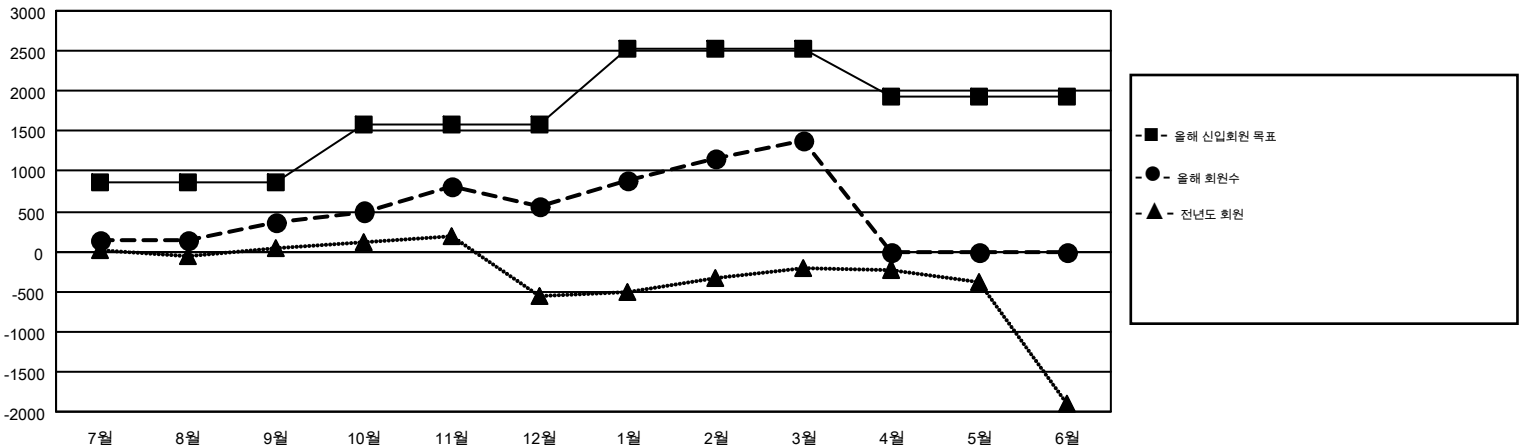

MONTHLY MEMBERSHIP PROGRESS REPORT

Results as of: 3/31/2015

Multiple District 354

LOCATION: REPUBLIC OF KOREA

GMT: JUNG YUL CHOI

현장지역 GMT 5

클럽					회원 1인당				
결과- 2014-2015					결과- 2014-2015				
사분기	신생클럽 목표	신생클럽	해산된 클럽	순 증감/감소	사분기	신입회원 목표	추가된 차터 및 신입 회원	퇴회 회원	순 증감/감소
7월/8월/9월	8	3	6	-3	7월/8월/9월	855	1,275	909	366
10월/11월/12월	13	7	4	3	10월/11월/12월	735	1,405	1,206	199
1월/2월/3월	9	9	1	8	1월/2월/3월	935	1,373	555	818
4월/5월/6월	3	0	0	0	4월/5월/6월	-600	0	0	0

목표 및 누적 신생클럽 수

목표 및 누적 회원수

해산된 클럽: 11	1명 이상의 신입회원을 등록한 647 CLUBS OF 846	성별 분포
		남성 20,487 (76.17%)
		여성 6,408 (23.83%)
퇴회회원	여기에 클릭하여 현황보고 내용 검토	가족단위 회원 164
작고 31		세대주 78
클럽해산 61		비 세대주 86
기타 2,578		
합계 2,670		